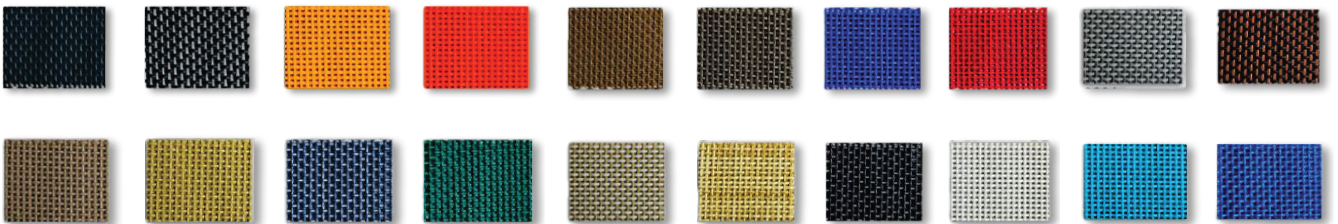

Renk Kartelası